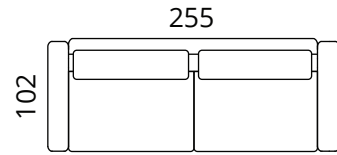

## Mitat

**S42-S2**

**S42-S25**

**S42-S3**

**S42-F1**

Korkeus: 82 cm · Syvyys: 102 cm · Istumiskorkeus: 43 cm · Istumissyvyys: 62 cm · Käsiöjan leveys: 20 cm · Käsiöjan korkeus: 62 cm · Jalkojen korkeus: 17,5 cm