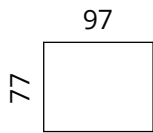

## Mitat

**S42-S2**

**S42-S25**

**S42-S3**

**S42-F1**

Korkeus: 82 cm · Syvyys: 102 cm · Istumiskorkeus: 43 cm · Istumissyvyys: 62 cm · Käsiöjan leveys: 20 cm · Käsiöjan korkeus: 62 cm · Jalkojen korkeus: 17,5 cm

> Kaikki mitat ovat senttimetreinä

**SOFTREND**

softrend.fi