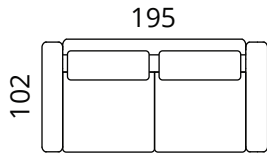

## Mitat

**S42-S2**

**S42-S25**

**S42-S3**

**S42-F1**

Korkeus: 82 cm · Syvyys: 102 cm · Istumiskorkeus: 43 cm · Istumissyvyys: 62 cm · Käsiöjan leveys: 20 cm · Käsiöjan korkeus: 62 cm · Jalkojen korkeus: 17,5 cm