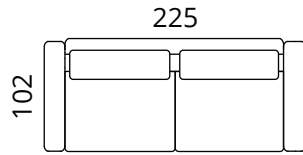

## Mitat

**S42-S2**

**S42-S25**

**S42-S3**

**S42-F1**

Korkeus: 82 cm · Syvyys: 102 cm · Istumiskorkeus: 43 cm · Istumissyvyys: 62 cm · Käsiöjan leveys: 20 cm · Käsiöjan korkeus: 62 cm · Jalkojen korkeus: 17,5 cm