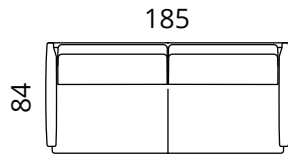

metalli: musta

Lisätietoa

irtopäälliset vain selkätyynyillä

Suunniteltu ja valmistettu Virossa

Bait

Mitat

S51-S2

S51-S25

S51-S3

Korkeus: 84 cm · Syvyys: 84 cm · Istumiskorkeus: 44 cm · Istumissyvyys: 54 cm · Käsinojan leveys: 10 cm · Käsinojan korkeus: 68,5 cm · Jalkojen korkeus: 19,5 cm

* Kaikki mitat ovat senttimetreinä