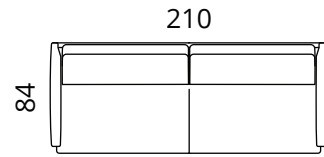

metalli: musta

Lisätietoa

irtopäälliset vain selkätyynyillä

Suunniteltu ja valmistettu Virossa

Bait

Mitat

S51-S2

S51-S25

S51-S3

Korkeus: 84 cm · Syvyys: 84 cm · Istumiskorkeus: 44 cm · Istumissyvyys: 54 cm · Käsinojan leveys: 10 cm · Käsinojan korkeus: 68,5 cm · Jalkojen korkeus: 19,5 cm

* Kaikki mitat ovat senttimetreinä