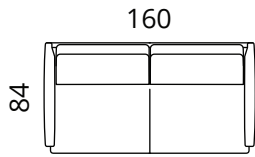

metalli: musta

Lisätietoa

irtopäälliset vain selkätyynyillä

Suunniteltu ja valmistettu Virossa

Bait

Mitat

S51-S2

S51-S25

S51-S3

Korkeus: 84 cm · Syvyys: 84 cm · Istumiskorkeus: 44 cm · Istumissyvyys: 54 cm · Käsinojan leveys: 10 cm · Käsinojan korkeus: 68,5 cm · Jalkojen korkeus: 19,5 cm

* Kaikki mitat ovat senttimetreinä