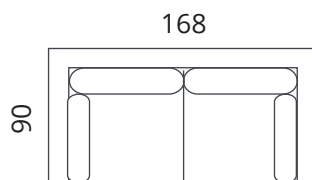

Benny

Mitat

S08-S2

Korkeus: 81 cm · Syvyys: 90 cm · Istumiskorkeus: 46 cm · Istumissyvyys: 52 cm · Käsinojan leveys: 7 cm · Käsinojan korkeus: 71 cm · Jalkojen korkeus: 15 cm

> Kaikki mitat ovat senttimetreinä

SOFTREND