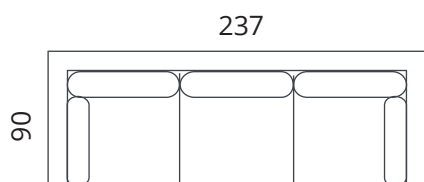

S08-S3

Korkeus: 81 cm · Syvyys: 90 cm · Istumiskorkeus: 46 cm · Istumissyvyys: 52 cm · Käsinojan leveys: 7 cm · Käsinojan korkeus: 71 cm · Jalkojen korkeus: 15 cm

> Kaikki mitat ovat senttimetreinä

SOFTREND