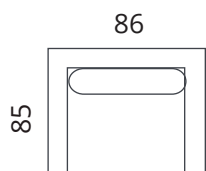

Benny

Mitat

S08-S1