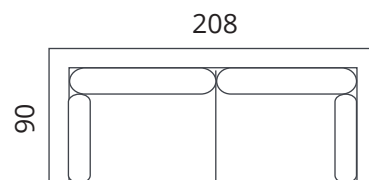

Benny

Mitat

S08-S25

Korkeus: 81 cm · Syvyys: 90 cm · Istumiskorkeus: 46 cm · Istumissyvyys: 52 cm · Käsinojan leveys: 7 cm · Käsinojan korkeus: 71 cm · Jalkojen korkeus: 15 cm

> Kaikki mitat ovat senttimetreinä

SOFTREND