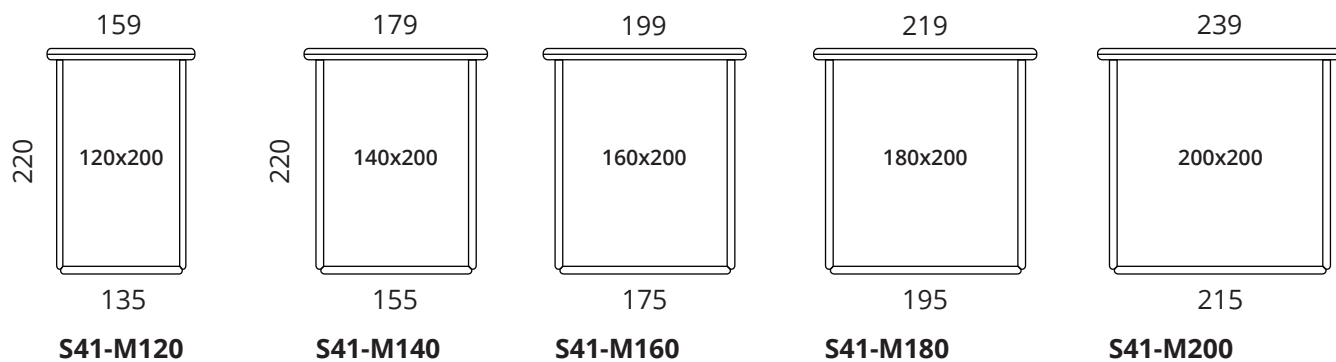

Lisätietoa

verhoilukangas ei ole irrotettava; jäykkä sälelohja

Suunniteltu ja valmistettu Virossa

SOFTREND

softrend.fi

Cello

Mitat

Pääty korkeus: 69 cm · Runkon korkeus: 30 cm · Jalkojen korkeus: 4 cm

Pääty korkeus: 80 cm · Runkon korkeus: 41 cm · Jalkojen korkeus: 15 cm

* Kaikki mitat ovat senttimetreinä

SOFTREND