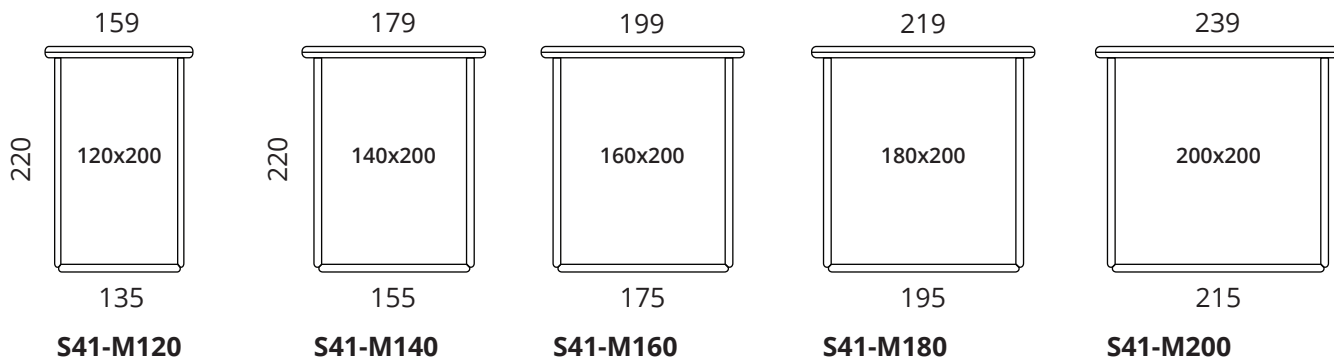

## Mitat

Pääty korkeus: 69 cm · Runkon korkeus: 30 cm · Jalkojen korkeus: 4 cm

Pääty korkeus: 80 cm · Runkon korkeus: 41 cm · Jalkojen korkeus: 15 cm

\* Kaikki mitat ovat senttimetreinä

**SOFTREND**