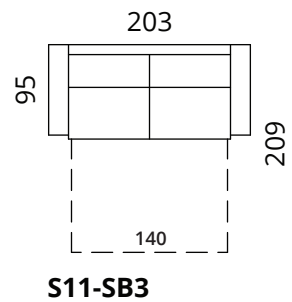

## Mitat

Korkeus: 83 cm · Syvyys: 95/209 cm · Istumiskorkeus: 46 cm · Istumissyvyys: 52 cm · Käsinojan leveys: 20 cm · Käsinojan korkeus: 62 cm · Jalkojen korkeus: 5 cm

> Kaikki mitat ovat senttimetreinä