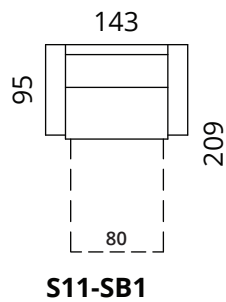

## Mitat

Korkeus: 83 cm · Syvyys: 95/209 cm · Istumiskorkeus: 46 cm · Istumissyvyys: 52 cm · Käsinojan leveys: 20 cm · Käsinojan korkeus: 62 cm · Jalkojen korkeus: 5 cm

> Kaikki mitat ovat senttimetreinä