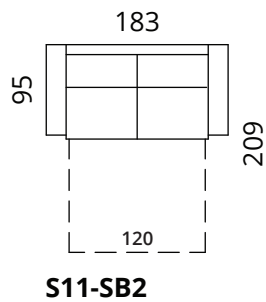

## Mitat

Korkeus: 83 cm · Syvyys: 95/209 cm · Istumiskorkeus: 46 cm · Istumissyvyys: 52 cm · Käsinojan leveys: 20 cm · Käsinojan korkeus: 62 cm · Jalkojen korkeus: 5 cm

> Kaikki mitat ovat senttimetreinä