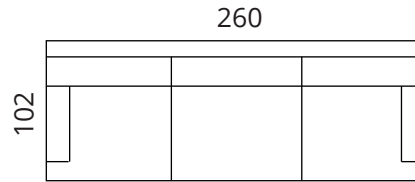

Mitat

S13-S1

S13-S15

S13-F1

S13-S25

S13-S3

Korkeus: 90 cm · Syvyys: 102 cm · Istumiskorkeus: 45 cm · Istumissyvyys: 60 cm · Käsinojan leveys: 16 cm · Käsinojan korkeus: 56 cm · Jalkojen korkeus: 5 cm

> Kaikki mitat ovat senttimetreinä