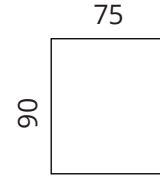

## Mitat

**S13-S1**

**S13-S15**

**S13-F1**

**S13-S25**

**S13-S3**

Korkeus: 90 cm · Syvyys: 102 cm · Istumiskorkeus: 45 cm · Istumissyvyys: 60 cm · Käsinojan leveys: 16 cm · Käsinojan korkeus: 56 cm · Jalkojen korkeus: 5 cm