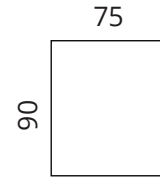

Mitat

S13-S1

S13-S15

S13-F1

S13-S25

S13-S3

Korkeus: 90 cm · Syvyys: 102 cm · Istumiskorkeus: 45 cm · Istumissyvyys: 60 cm · Käsinojan leveys: 16 cm · Käsinojan korkeus: 56 cm · Jalkojen korkeus: 5 cm

> Kaikki mitat ovat senttimetreinä