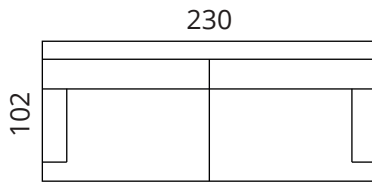

Mitat

S13-S1

S13-S15

S13-F1

S13-S25

S13-S3

Korkeus: 90 cm · Syvyys: 102 cm · Istumiskorkeus: 45 cm · Istumissyvyys: 60 cm · Käsinojan leveys: 16 cm · Käsinojan korkeus: 56 cm · Jalkojen korkeus: 5 cm

> Kaikki mitat ovat senttimetreinä