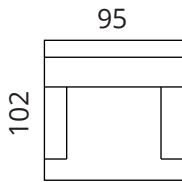

## Mitat

**S13-S1**

**S13-S15**

**S13-F1**

**S13-S25**

**S13-S3**

Korkeus: 90 cm · Syvyys: 102 cm · Istumiskorkeus: 45 cm · Istumissyvyys: 60 cm · Käsinojan leveys: 16 cm · Käsinojan korkeus: 56 cm · Jalkojen korkeus: 5 cm