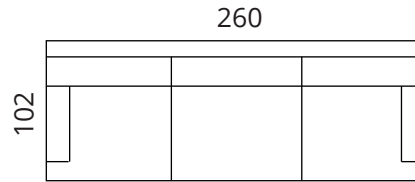

S13-S3

Korkeus: 90 cm · Syvyys: 102 cm · Istumiskorkeus: 45 cm · Istumissyvyys: 60 cm · Käsinojan leveys: 16 cm · Käsinojan korkeus: 56 cm · Jalkojen korkeus: 5 cm

> Kaikki mitat ovat senttimetreinä

SOFTREND