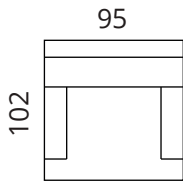

Mitat

S13-S1

S13-S15

S13-F1

S13-S25

S13-S3

Korkeus: 90 cm · Syvyys: 102 cm · Istumiskorkeus: 45 cm · Istumissyvyys: 60 cm · Käsinojan leveys: 16 cm · Käsinojan korkeus: 56 cm · Jalkojen korkeus: 5 cm

> Kaikki mitat ovat senttimetreinä