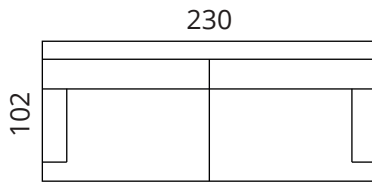

Hugo

Mitat

S13-S25

Korkeus: 90 cm · Syvyys: 102 cm · Istumiskorkeus: 45 cm · Istumissyvyys: 60 cm · Käsinojan leveys: 16 cm · Käsinojan korkeus: 56 cm · Jalkojen korkeus: 5 cm

> Kaikki mitat ovat senttimetreinä

SOFTREND