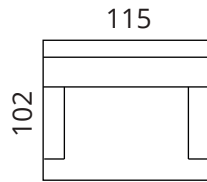

Mitat

S13-S1

S13-S15

S13-F1

S13-S25

S13-S3

Korkeus: 90 cm · Syvyys: 102 cm · Istumiskorkeus: 45 cm · Istumissyvyys: 60 cm · Käsinojan leveys: 16 cm · Käsinojan korkeus: 56 cm · Jalkojen korkeus: 5 cm

> Kaikki mitat ovat senttimetreinä