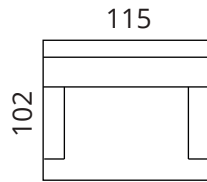

Hugo

Mitat

S13-S15

Korkeus: 90 cm · Syvyys: 102 cm · Istumiskorkeus: 45 cm · Istumissyvyys: 60 cm · Käsinojan leveys: 16 cm · Käsinojan korkeus: 56 cm · Jalkojen korkeus: 5 cm

> Kaikki mitat ovat senttimetreinä

SOFTREND