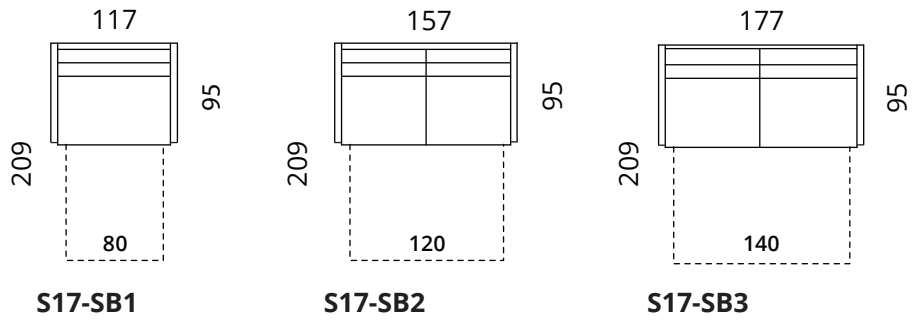

Mitat

Korkeus: 83 cm · Syvyys: 95/209 cm · Istumiskorkeus: 46 cm · Istumissyvyys: 52 cm · Käsinojan leveys: 8 cm · Käsinojan korkeus: 60 cm · Jalkojen korkeus: 5 cm

> Kaikki mitat ovat senttimetreinä

SOFTREND