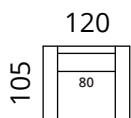

Laguuna

Mitat

S18-S1