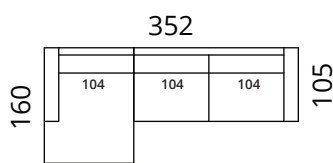

S18-1DL25CR

S18-2DL3CR

S18-25CLC25CR

S18-3CLC3CR

S18-25CL1DR

S18-3CL3DR

S18-25CLC25CR

S18-3CLC3CR

Korkeus: 80 cm · Syvyys: 105 cm · Istumiskorkeus: 42 cm · Istumissyvyys: 62 cm · Käsinojan leveys: 20 cm · Käsinojan korkeus: 57 cm · Jalkojen korkeus: 5 cm

> Kaikki mitat ovat senttimetreinä

SOFTREND