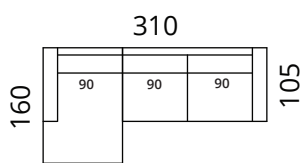

S18-1DL25CR

S18-2DL3CR

S18-25CLC25CR

S18-3CLC3CR

S18-25CL1DR

S18-3CL3DR

S18-25CLC25CR

S18-3CLC3CR

Korkeus: 80 cm · Syvyys: 105 cm · Istumiskorkeus: 42 cm · Istumissyvyys: 62 cm · Käsinojan leveys: 20 cm · Käsinojan korkeus: 57 cm · Jalkojen korkeus: 5 cm

> Kaikki mitat ovat senttimetreinä

SOFTREND