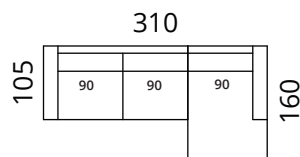

S18-1DL25CR

S18-2DL3CR

S18-25CLC25CR

S18-3CLC3CR

S18-25CL1DR

S18-3CL3DR

S18-25CLC25CR

S18-3CLC3CR

Korkeus: 80 cm · Syvyys: 105 cm · Istumiskorkeus: 42 cm · Istumissyvyys: 62 cm · Käsinojan leveys: 20 cm · Käsinojan korkeus: 57 cm · Jalkojen korkeus: 5 cm

> Kaikki mitat ovat senttimetreinä

SOFTREND