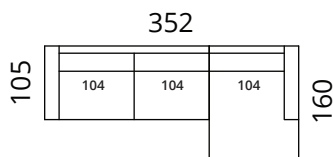

S18-1DL25CR

S18-2DL3CR

S18-25CLC25CR

S18-3CLC3CR

S18-25CL1DR

S18-3CL3DR

S18-25CLC25CR

S18-3CLC3CR

Korkeus: 80 cm · Syvyys: 105 cm · Istumiskorkeus: 42 cm · Istumissyvyys: 62 cm · Käsinojan leveys: 20 cm · Käsinojan korkeus: 57 cm · Jalkojen korkeus: 5 cm

> Kaikki mitat ovat senttimetreinä

SOFTREND