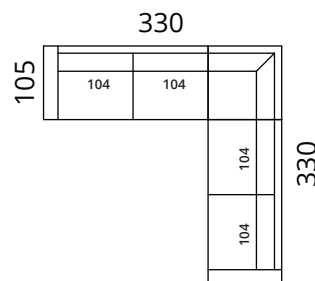

S18-1DL25CR

S18-2DL3CR

S18-25CLC25CR

S18-3CLC3CR

S18-25CL1DR

S18-3CL3DR

S18-25CLC25CR

S18-3CLC3CR

Korkeus: 80 cm · Syvyys: 105 cm · Istumiskorkeus: 42 cm · Istumissyvyys: 62 cm · Käsinojan leveys: 20 cm · Käsinojan korkeus: 57 cm · Jalkojen korkeus: 5 cm

> Kaikki mitat ovat senttimetreinä

SOFTREND