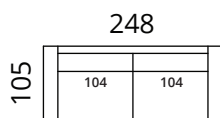

Laguuna

Mitat

S18-S3

Korkeus: 80 cm · Syvyys: 105 cm · Istumiskorkeus: 42 cm · Istumissyvyys: 62 cm · Käsinojan leveys: 20 cm · Käsinojan korkeus: 57 cm · Jalkojen korkeus: 5 cm

> Kaikki mitat ovat senttimetreinä

SOFTREND