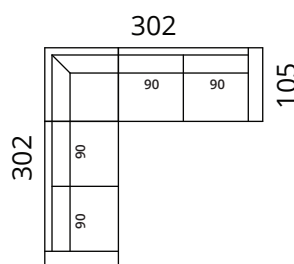

S18-1DL25CR

S18-2DL3CR

S18-25CLC25CR

S18-3CLC3CR

S18-25CL1DR

S18-3CL3DR

S18-25CLC25CR

S18-3CLC3CR

Korkeus: 80 cm · Syvyys: 105 cm · Istumiskorkeus: 42 cm · Istumissyvyys: 62 cm · Käsinojan leveys: 20 cm · Käsinojan korkeus: 57 cm · Jalkojen korkeus: 5 cm

> Kaikki mitat ovat senttimetreinä

SOFTREND