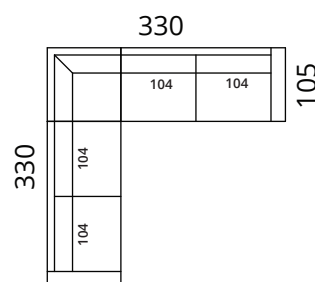

S18-1DL25CR

S18-2DL3CR

S18-25CLC25CR

S18-3CLC3CR

S18-25CL1DR

S18-3CL3DR

S18-25CLC25CR

S18-3CLC3CR

Korkeus: 80 cm · Syvyys: 105 cm · Istumiskorkeus: 42 cm · Istumissyvyys: 62 cm · Käsinojan leveys: 20 cm · Käsinojan korkeus: 57 cm · Jalkojen korkeus: 5 cm

> Kaikki mitat ovat senttimetreinä

SOFTREND