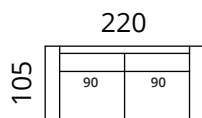

Laguuna

Mitat

S18-S25

Korkeus: 80 cm · Syvyys: 105 cm · Istumiskorkeus: 42 cm · Istumissyvyys: 62 cm · Käsinojan leveys: 20 cm · Käsinojan korkeus: 57 cm · Jalkojen korkeus: 5 cm

> Kaikki mitat ovat senttimetreinä

SOFTREND