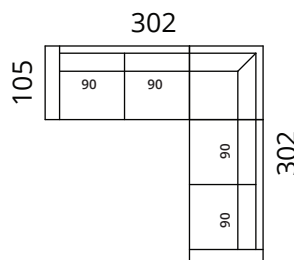

S18-1DL25CR

S18-2DL3CR

S18-25CLC25CR

S18-3CLC3CR

S18-25CL1DR

S18-3CL3DR

S18-25CLC25CR

S18-3CLC3CR

Korkeus: 80 cm · Syvyys: 105 cm · Istumiskorkeus: 42 cm · Istumissyvyys: 62 cm · Käsinojan leveys: 20 cm · Käsinojan korkeus: 57 cm · Jalkojen korkeus: 5 cm

> Kaikki mitat ovat senttimetreinä

SOFTREND