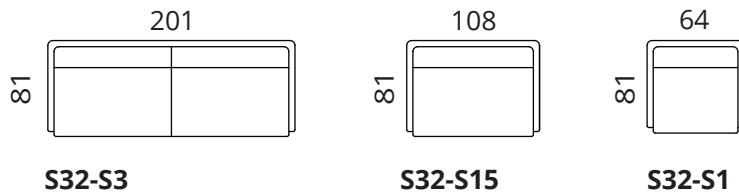

## Mitat

Korkeus: 75 cm · Syvyys: 81 cm · Istumiskorkeus: 44 cm · Istumissyvyys: 52 cm · Käsinojan leveys: 6 cm · Käsinojan korkeus: 64 cm · Jalkojen korkeus: 18 cm

> Kaikki mitat ovat senttimetreinä

**SOFTREND**