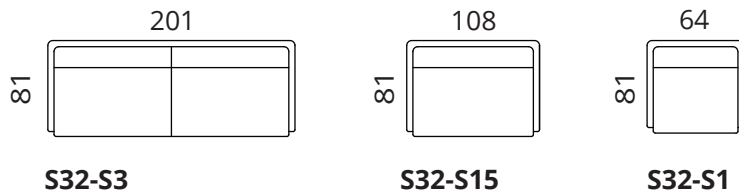

tammi

metalli: musta

Lisätietoa

päällinen on irrottavissa selkätyynyistä;
alus kangas 100-prosenttista puuvillaa

Linja

Mitat

Korkeus: 75 cm · Syvyys: 81 cm · Istumiskorkeus: 44 cm · Istumissyvyys: 52 cm · Käsinojan leveys: 6 cm · Käsinojan korkeus: 64 cm · Jalkojen korkeus: 18 cm

> Kaikki mitat ovat senttimetreinä

SOFTREND