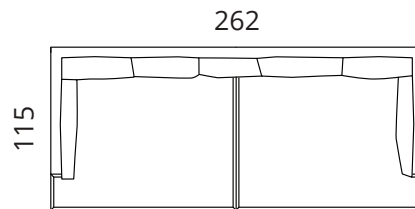

verhoilukangas on irrotettavissa kokonaan sekä istuintyynyistä että rungosta

Suunniteltu ja valmistettu Virossa

SOFTREND

softrend.fi

Mac

Mitat

S40-S15

S40-S25

S40-S35

S40-F

Korkeus: 92 cm · Syvyys: 105; 115 cm · Istumiskorkeus: 40 cm · Istumissyvyys: 74; 84 cm · Käsinojan leveys: 9 cm · Käsinojan korkeus: 67 cm · Jalkojen korkeus: 2,5 cm

> Kaikki mitat ovat senttimetreinä