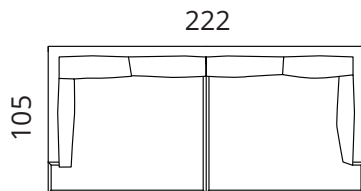

verhoilukangas on irrotettavissa kokonaan sekä istuintyynyistä että rungosta

Suunniteltu ja valmistettu Virossa

SOFTREND

softrend.fi

Mac

Mitat

S40-S15

S40-S25

S40-S35

S40-F

Korkeus: 92 cm · Syvyys: 105; 115 cm · Istumiskorkeus: 40 cm · Istumissyvyys: 74; 84 cm · Käsinojan leveys: 9 cm · Käsinojan korkeus: 67 cm · Jalkojen korkeus: 2,5 cm

> Kaikki mitat ovat senttimetreinä