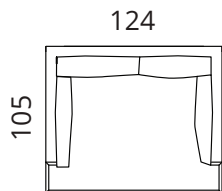

verhoilukangas on irrotettavissa kokonaan sekä istuintyynyistä että rungosta

Suunniteltu ja valmistettu Virossa

SOFTREND

softrend.fi

Mac

Mitat

S40-S15

S40-S25

S40-S35

S40-F

Korkeus: 92 cm · Syvyys: 105; 115 cm · Istumiskorkeus: 40 cm · Istumissyvyys: 74; 84 cm · Käsinojan leveys: 9 cm · Käsinojan korkeus: 67 cm · Jalkojen korkeus: 2,5 cm

> Kaikki mitat ovat senttimetreinä