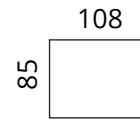

Meta

Mitat

S01-F1

S01-2CL2DR

S01-3CL3DR

Tarvikkeet

Korkeus: 85 cm · Syvyys: 108 cm · Istumiskorkeus: 45 cm · Istumissyvyys: 62 cm · Käsinojan leveys: 26 cm · Käsinojan korkeus: 66 cm · Jalkojen korkeus: 15 cm

> Kaikki mitat ovat senttimetreinä

SOFTREND