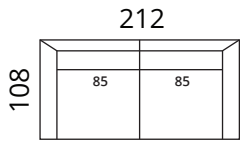

Meta

Mitat

S01-S2