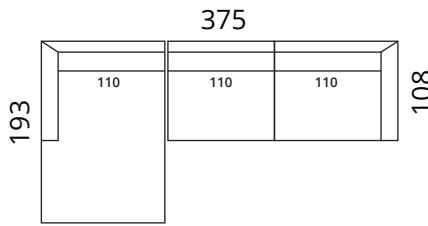

S01-3DL3CR