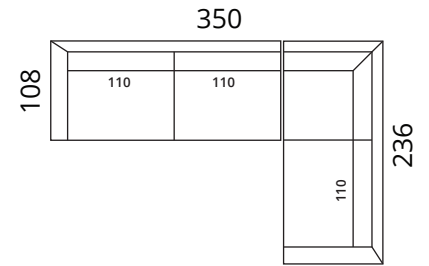

S01-3CLC1C110R

Tarvikkeet

Korkeus: 85 cm · Syvyys: 108 cm · Istumiskorkeus: 45 cm · Istumissyvyys: 62 cm · Käsinojan leveys: 26 cm · Käsinojan korkeus: 66 cm · Jalkojen korkeus: 15 cm

> Kaikki mitat ovat senttimetreinä

SOFTREND