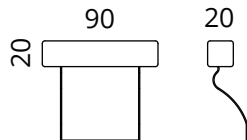

S01-3DL3CR

S01-C1C110L3CR

S01-2CL2DR

S01-3CL3DR

S01-3CLC1C110R

Tarvikkeet

S01-PT65

S01-PT90

Korkeus: 85 cm · Syvyys: 108 cm · Istumiskorkeus: 45 cm · Istumissyvyys: 62 cm · Käsinojan leveys: 26 cm · Käsinojan korkeus: 66 cm · Jalkojen korkeus: 15 cm

> Kaikki mitat ovat senttimetreinä

SOFTREND