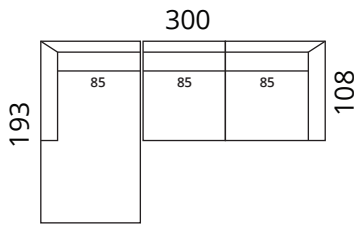

S01-2DL2CR