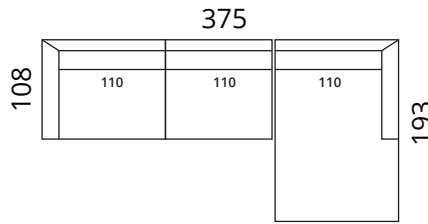

S01-3CL3DR