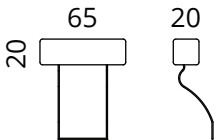

S01-3DL3CR

S01-C1C110L3CR

S01-2CL2DR

S01-3CL3DR

S01-3CLC1C110R

Tarvikkeet

S01-PT65

S01-PT90

Korkeus: 85 cm · Syvyys: 108 cm · Istumiskorkeus: 45 cm · Istumissyvyys: 62 cm · Käsinojan leveys: 26 cm · Käsinojan korkeus: 66 cm · Jalkojen korkeus: 15 cm

> Kaikki mitat ovat senttimetreinä

SOFTREND