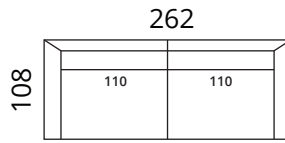

Meta

Mitat

S01-S3

S01-2CL2DR

S01-3CL3DR

Tarvikkeet

Korkeus: 85 cm · Syvyys: 108 cm · Istumiskorkeus: 45 cm · Istumissyvyys: 62 cm · Käsinojan leveys: 26 cm · Käsinojan korkeus: 66 cm · Jalkojen korkeus: 15 cm

> Kaikki mitat ovat senttimetreinä

SOFTREND