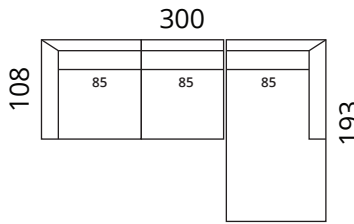

S01-2CL2DR