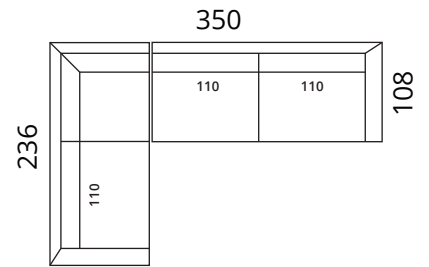

S01-C1C110L3CR