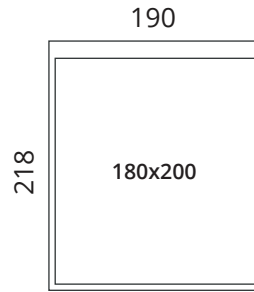

Mitat

Opera ilman vuodevaatelaatikoa

S23-M180

Opera vuodevaatelaatikolla

Jalkojen korkeus 2,5 cm · Pääty korkeus: 115 cm · Runkon korkeus: 35 cm
Jalkojen korkeus: 10 cm · Pääty korkeus: 122,5 cm · Runkon korkeus: 42,5 cm

* Kaikki mitat ovat senttimetreinä