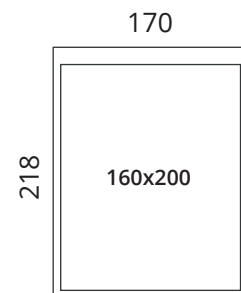

## Opera vuodevaatelaatikolla

**S23-MB180****S23-MB160****S23-MB140**

Jalkojen korkeus 2,5 cm · Pääty korkeus: 115 cm · Runkon korkeus: 35 cm  
Jalkojen korkeus: 10 cm · Pääty korkeus: 122,5 cm · Runkon korkeus: 42,5 cm