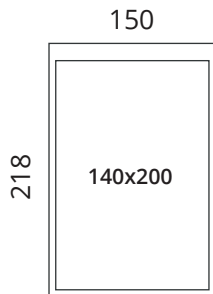

Mitat

Opera ilman vuodevaatelaatikoa

S23-M140

Opera vuodevaatelaatikolla

Jalkojen korkeus 2,5 cm · Pääty korkeus: 115 cm · Runkon korkeus: 35 cm
Jalkojen korkeus: 10 cm · Pääty korkeus: 122,5 cm · Runkon korkeus: 42,5 cm

* Kaikki mitat ovat senttimetreinä