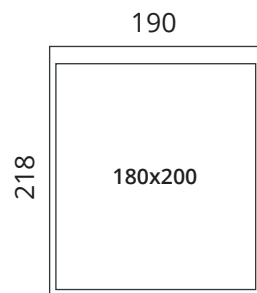

## Opera vuodevaatelaatikolla

**S23-MB180****S23-MB160****S23-MB140**

Jalkojen korkeus 2,5 cm · Pääty korkeus: 115 cm · Runkon korkeus: 35 cm  
Jalkojen korkeus: 10 cm · Pääty korkeus: 122,5 cm · Runkon korkeus: 42,5 cm