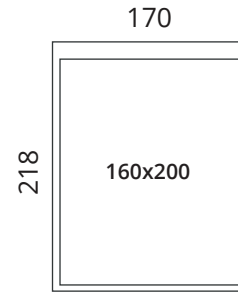

Mitat

Opera ilman vuodevaatelaatikoa

S23-M160

Opera vuodevaatelaatikolla

Jalkojen korkeus 2,5 cm · Pääty korkeus: 115 cm · Runkon korkeus: 35 cm
Jalkojen korkeus: 10 cm · Pääty korkeus: 122,5 cm · Runkon korkeus: 42,5 cm

* Kaikki mitat ovat senttimetreinä