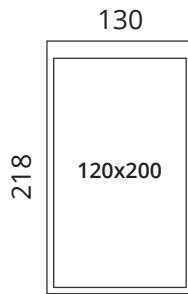

Mitat

Opera ilman vuodevaatelaatikoa

S23-M120

Opera vuodevaatelaatikolla

Jalkojen korkeus 2,5 cm · Pääty korkeus: 115 cm · Runkon korkeus: 35 cm
Jalkojen korkeus: 10 cm · Pääty korkeus: 122,5 cm · Runkon korkeus: 42,5 cm

* Kaikki mitat ovat senttimetreinä