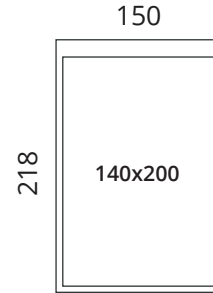

## Opera vuodevaatelaatikolla

**S23-MB180****S23-MB160****S23-MB140**

Jalkojen korkeus 2,5 cm · Pääty korkeus: 115 cm · Runkon korkeus: 35 cm  
Jalkojen korkeus: 10 cm · Pääty korkeus: 122,5 cm · Runkon korkeus: 42,5 cm