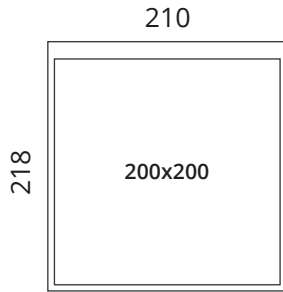

Mitat

Opera ilman vuodevaatelaatikoa

S23-M200