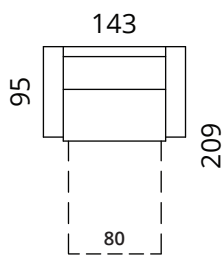

S31-SB1

S31-SB2

S31-SB3

S31-1DBL2CBR

S31-2DBL3CBR

S31-2CBL1DBR

S31-3CBL2DBR

Korkeus: 83 cm · Syvyys: 95/150/209 cm · Istumiskorkeus: 46 cm · Istumissyvyys: 52 cm · Käsinojan leveys: 20 cm · Käsinojan korkeus: 60 cm · Jalkojen korkeus: 5 cm

> Kaikki mitat ovat senttimetreinä