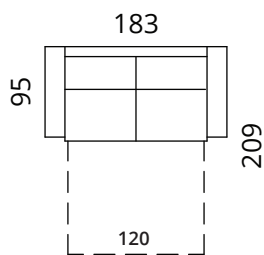

S31-SB1

S31-SB2

S31-SB3

S31-1DBL2CBR

S31-2DBL3CBR

S31-2CBL1DBR

S31-3CBL2DBR

Korkeus: 83 cm · Syvyys: 95/150/209 cm · Istumiskorkeus: 46 cm · Istumissyvyys: 52 cm · Käsinojan leveys: 20 cm · Käsinojan korkeus: 60 cm · Jalkojen korkeus: 5 cm

> Kaikki mitat ovat senttimetreinä