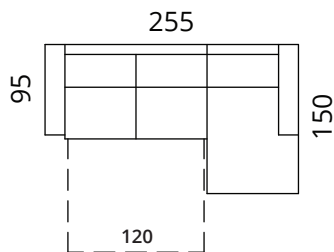

S31-SB1

S31-SB2

S31-SB3

S31-1DBL2CBR

S31-2DBL3CBR

S31-2CBL1DBR

S31-3CBL2DBR

Korkeus: 83 cm · Syvyys: 95/150/209 cm · Istumiskorkeus: 46 cm · Istumissyvyys: 52 cm · Käsinojan leveys: 20 cm · Käsinojan korkeus: 60 cm · Jalkojen korkeus: 5 cm

> Kaikki mitat ovat senttimetreinä