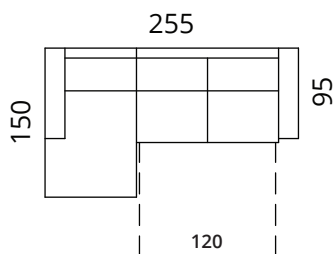

S31-SB1

S31-SB2

S31-SB3

S31-1DBL2CBR

S31-2DBL3CBR

S31-2CBL1DBR

S31-3CBL2DBR

Korkeus: 83 cm · Syvyys: 95/150/209 cm · Istumiskorkeus: 46 cm · Istumissyvyys: 52 cm · Käsinojan leveys: 20 cm · Käsinojan korkeus: 60 cm · Jalkojen korkeus: 5 cm

> Kaikki mitat ovat senttimetreinä