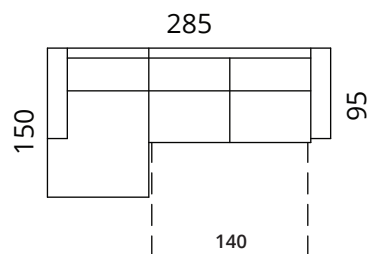

S31-SB1

S31-SB2

S31-SB3

S31-1DBL2CBR

S31-2DBL3CBR

S31-2CBL1DBR

S31-3CBL2DBR

Korkeus: 83 cm · Syvyys: 95/150/209 cm · Istumiskorkeus: 46 cm · Istumissyvyys: 52 cm · Käsinojan leveys: 20 cm · Käsinojan korkeus: 60 cm · Jalkojen korkeus: 5 cm

> Kaikki mitat ovat senttimetreinä