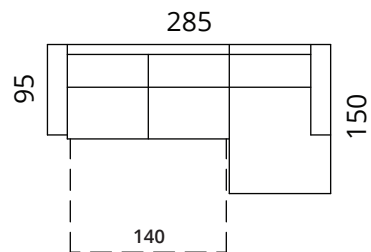

S31-SB1

S31-SB2

S31-SB3

S31-1DBL2CBR

S31-2DBL3CBR

S31-2CBL1DBR

S31-3CBL2DBR

Korkeus: 83 cm · Syvyys: 95/150/209 cm · Istumiskorkeus: 46 cm · Istumissyvyys: 52 cm · Käsinojan leveys: 20 cm · Käsinojan korkeus: 60 cm · Jalkojen korkeus: 5 cm

> Kaikki mitat ovat senttimetreinä