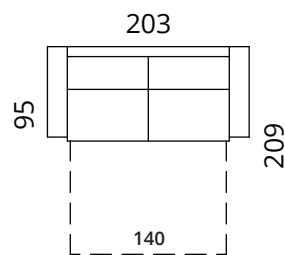

S31-SB1

S31-SB2

S31-SB3

S31-1DBL2CBR

S31-2DBL3CBR

S31-2CBL1DBR

S31-3CBL2DBR

Korkeus: 83 cm · Syvyys: 95/150/209 cm · Istumiskorkeus: 46 cm · Istumissyvyys: 52 cm · Käsinojan leveys: 20 cm · Käsinojan korkeus: 60 cm · Jalkojen korkeus: 5 cm

> Kaikki mitat ovat senttimetreinä